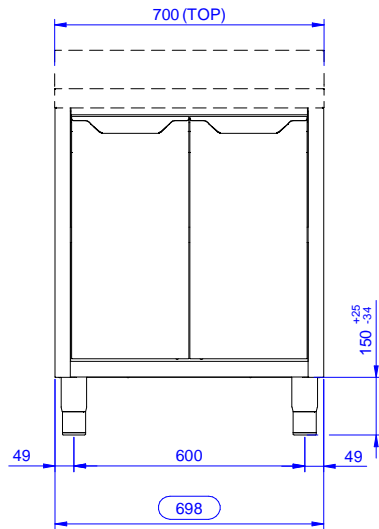

Kaappi allastasolle, kaksi saranoitua ovea, ilman työtasoa, 700mm

KAPPALE # _____

MALLI # _____

NIMI # _____

SIS # _____

AIA # _____

133183 (RSAU7002HD)

Kaappi allastasolle, kaksi saranoitua ovea, ilman työtasoa, 700mm

Rakenne

- Yksikkö ilman takapaneelia takaa helpon asennettavuuden
- Vahvistettu sivu- ja takapaneeli 304 AISI ruostumatonta terästä
- 200mm korkeat ja 54mm halkaisijaltaan olevat jalat 304 AISI ruostumatonta terästä. Voidaan säätää -50/+30mm
- Teräksinen sisärunko takaa erityisen vahvuuden
- Kaksi liukuovea takaavat helpon pääsyn kaappiin
- Tukevat äänieristetyt saranalliset ovet
- Äänivaimennetut saranoidut ovet ja 304 AISI ruostumatonta terästä olevat saranat
- Ilman kantta yhteinäisiin asennuksiin

Lisävarusteet

- Etupotkulista PNC 133205
- Sivupotkulista 700mm PNC 133206

HYVÄKSYNTÄ: _____

Edestä

Sivulta

Päältä

Avaintieto

Kaapin leveys:		
133183 (RSAU7002HD)	645 mm	
Kaapin syvyys:	645 mm	
Kaapin korkeus:	650 mm	
Ulkomitat, leveys:	700 mm	
Ulkomitat, syvyys:	700 mm	
Ulkomitat, korkeus:	883 mm	
Ovien lukumäärä ja tyyppi	2 Itsestään sulkeutuva	
Nettopaino:	27 kg	