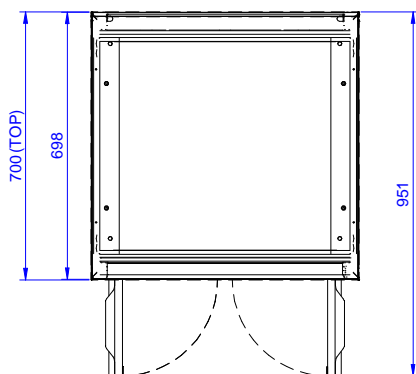

Kaappi allastasolle, kaksi saranoitua ovea, ilman työtasoa, 700mm

KAPPALE # _____

MALLI # _____

NIMI # _____

SIS # _____

AIA # _____

133183 (RSAU7002HD)

Kaappi allastasolle, kaksi saranoitua ovea, ilman työtasoa, 700mm

Rakenne

- Yksikkö ilman takapaneelia takaa helpon asennettavuuden
- Vahvistettu sivu- ja takapaneeli 304 AISI ruostumatonta terästä
- 200mm korkeat ja 54mm halkaisijaltaan olevat jalat 304 AISI ruostumatonta terästä. Voidaan säätää -50/+30mm
- Teräksinen sisärunko takaa erityisen vahvuuden
- Kaksi liukuovea takaavat helpon pääsyn kaappiin
- Tukevat äänieristetyt saranalliset ovet
- Äänivaimennetut saranoidut ovet ja 304 AISI ruostumatonta terästä olevat saranat
- Ilman kantta yhteinäisiin asennuksiin

Lisävarusteet

- Etupotkulista PNC 133205
- Sivupotkulista 700mm PNC 133206

HYVÄKSYNTÄ: _____

Edestä

Sivulta

Päältä

Avaintieto

Kaapin leveys:		
133183 (RSAU7002HD)	645 mm	
Kaapin syvyys:	645 mm	
Kaapin korkeus:	650 mm	
Ulkomitat, leveys:	700 mm	
Ulkomitat, syvyys:	700 mm	
Ulkomitat, korkeus:	883 mm	
Ovien lukumäärä ja tyyppi	2 Itsestään sulkeutuva	
Nettopaino:	27 kg	