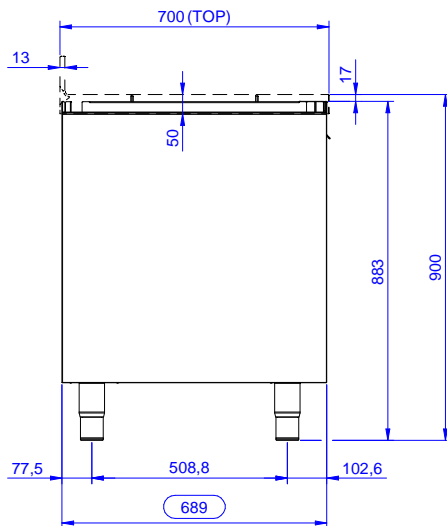

Kaappi allastasolle, kaksi saranoitua ovea, ilman työtasoa, 700mm

KAPPALE # _____

MALLI # _____

NIMI # _____

SIS # _____

AIA # _____

133183 (RSAU7002HD)

Kaappi allastasolle, kaksi saranoitua ovea, ilman työtasoa, 700mm

Rakenne

- Yksikkö ilman takapaneelia takaa helpon asennettavuuden
- Vahvistettu sivu- ja takapaneeli 304 AISI ruostumatonta terästä
- 200mm korkeat ja 54mm halkaisijaltaan olevat jalat 304 AISI ruostumatonta terästä. Voidaan säätää -50/+30mm
- Teräksinen sisärunko takaa erityisen vahvuuden
- Kaksi liukuovea takaavat helpon pääsyn kaappiin
- Tukevat äänieristetyt saranalliset ovet
- Äänivaimennetut saranoidut ovet ja 304 AISI ruostumatonta terästä olevat saranat
- Ilman kantta yhteinäisiin asennuksiin

Lisävarusteet

- Etupotkulista PNC 133205
- Sivupotkulista 700mm PNC 133206

HYVÄKSYNTÄ: _____

Edestä

Sivulta

Päältä

Avaintieto

Kaapin leveys:		
133183 (RSAU7002HD)	645 mm	
Kaapin syvyys:	645 mm	
Kaapin korkeus:	650 mm	
Ulkomitat, leveys:	700 mm	
Ulkomitat, syvyys:	700 mm	
Ulkomitat, korkeus:	883 mm	
Ovien lukumäärä ja tyyppi	2 Itsestään sulkeutuva	
Nettopaino:	27 kg	